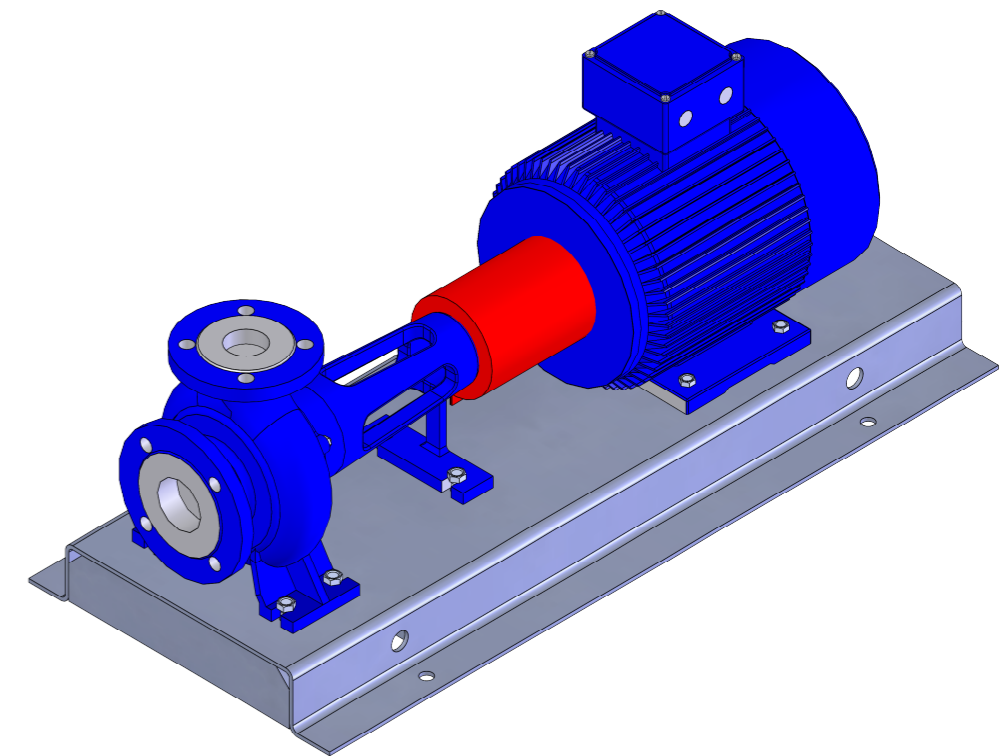

NHVe.50-125 [7,5 kW] n= 2900 obr/min

NHVe.50-125	7,5kW/2900 rpm	 Grudziądz Ul. Droga Jeziorna 8
	132-2	