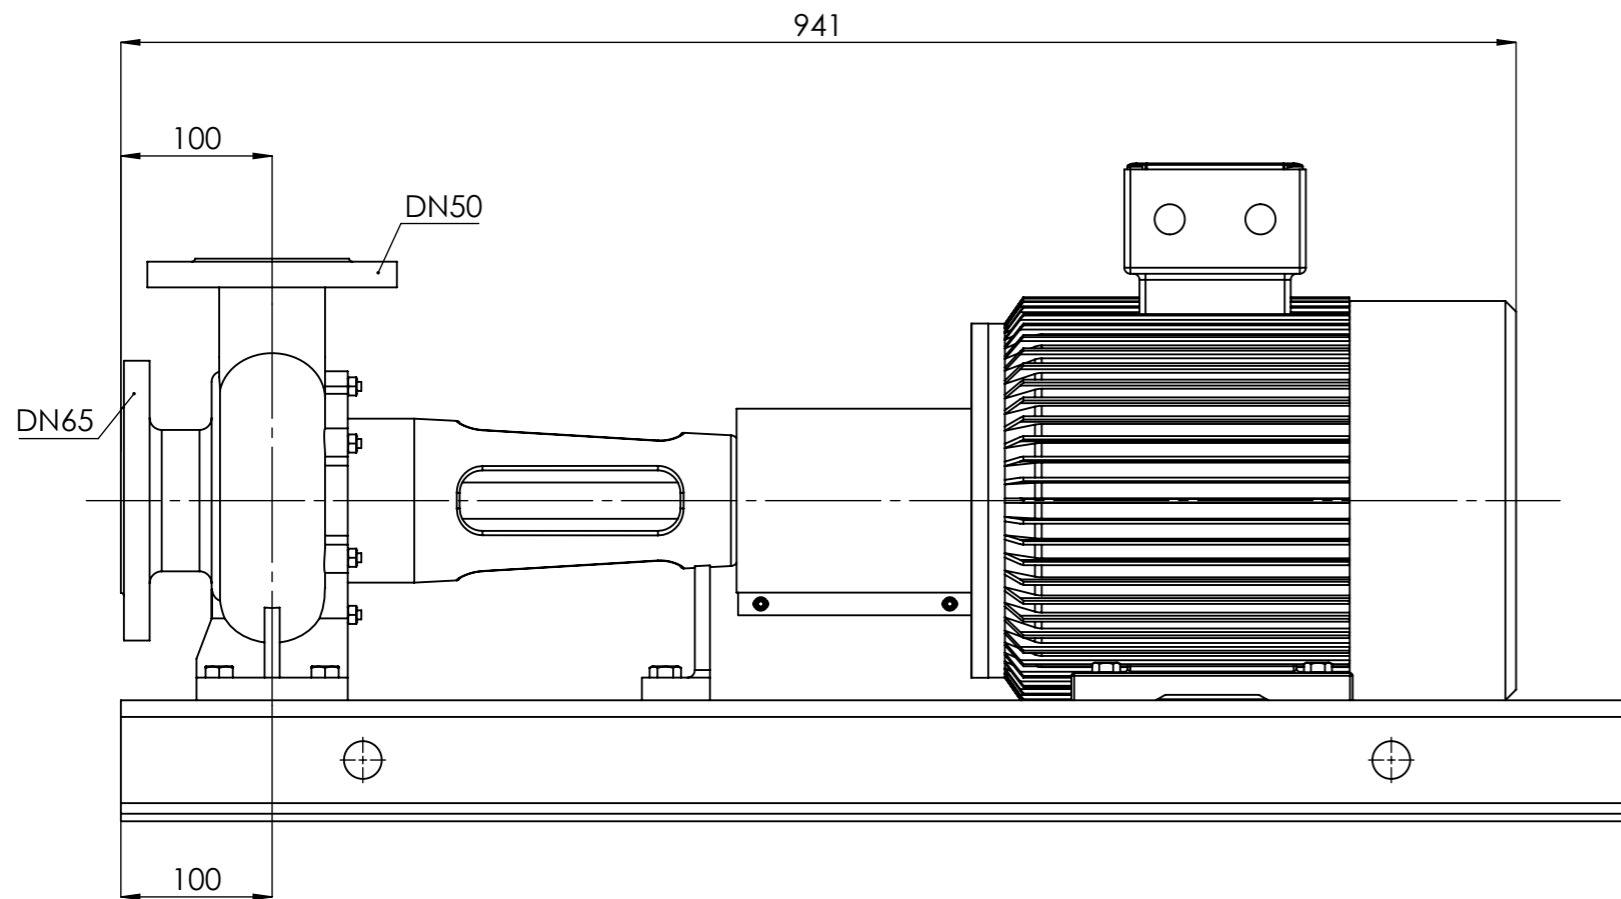

NHVe.50-125 [7,5 kW] n= 2900 obr/min

NHVe.50-125	7,5kW/2900 rpm	 Grudziądz Ul. Droga Jeziorna 8
	132-2	