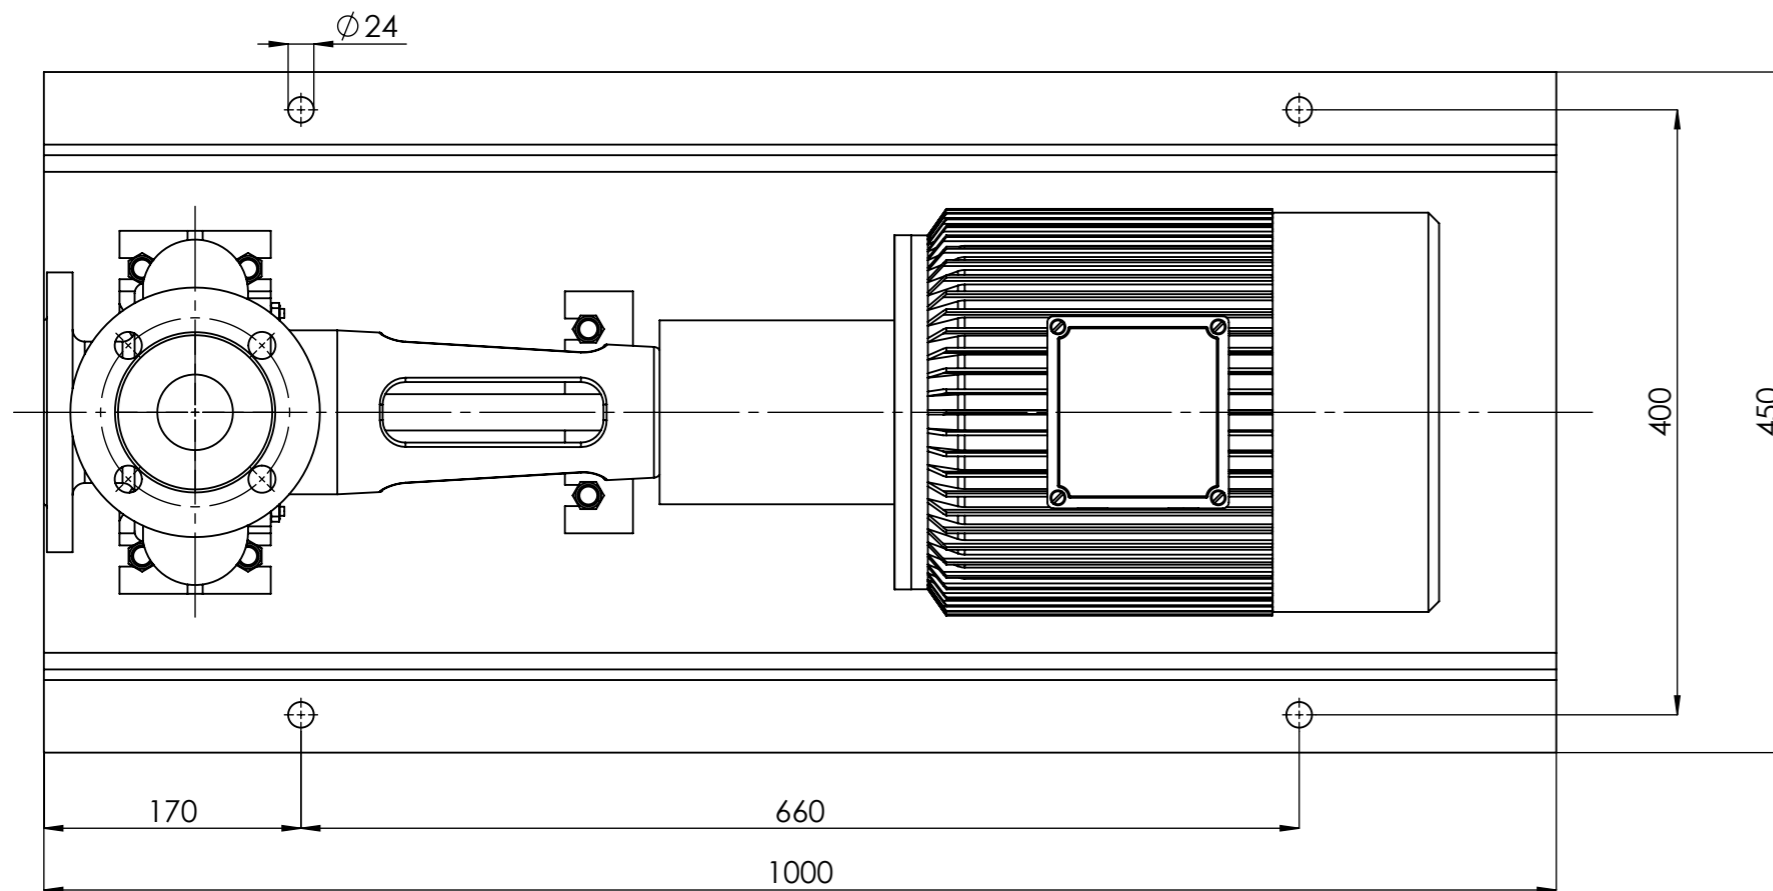

NHVe.50-125 [7,5 kW] n= 2900 obr/min

NHVe.50-125	7,5kW/2900 rpm	 Grudziądz Ul. Droga Jeziorna 8
	132-2	