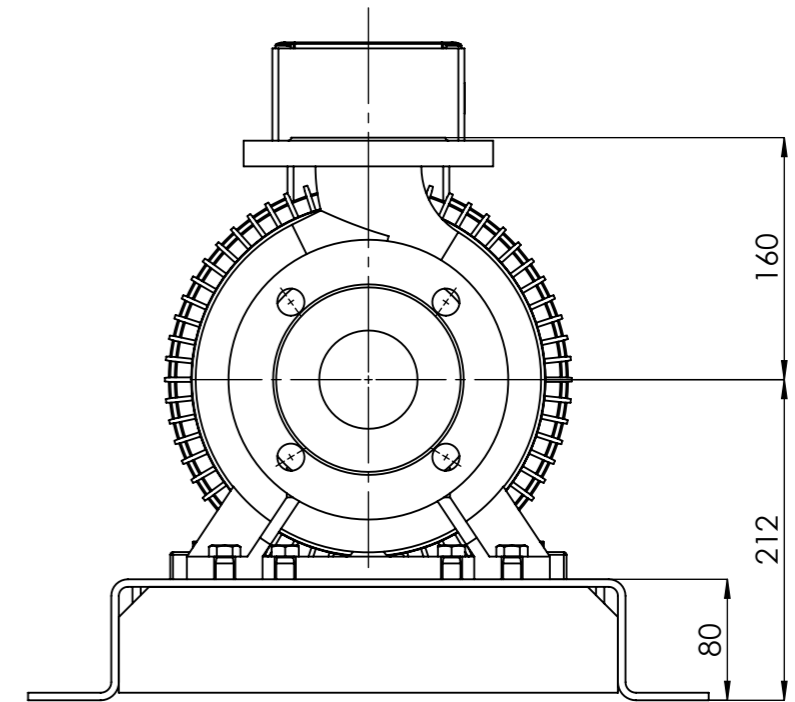

NHVe.50-125 [7,5 kW] n= 2900 obr/min

NHVe.50-125	7,5kW/2900 rpm	 Grudziądz Ul. Droga Jeziorna 8
	132-2	